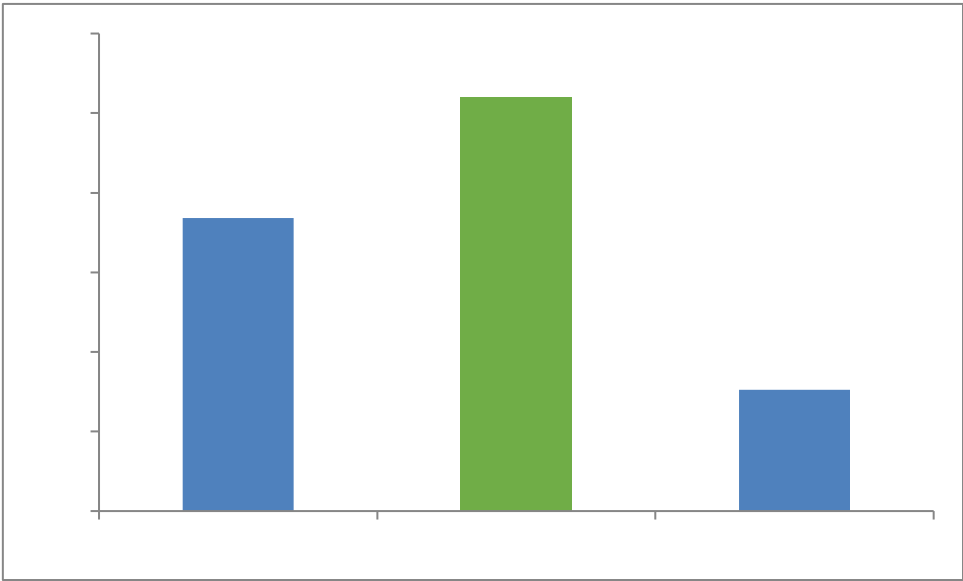

.....	23
.....	24
第五章 教育教学过程评估.....	25
.....	25
.....	25
.....	26
.....	27
.....	27
第六章 母校满意度和推荐度.....	28
.....	28
.....	30
第七章 用人单位评价	31